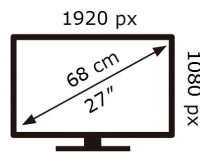

**ENERGY**

SAMSUNG

C27F398FWR

**21** kWh/1000h

2019/2013